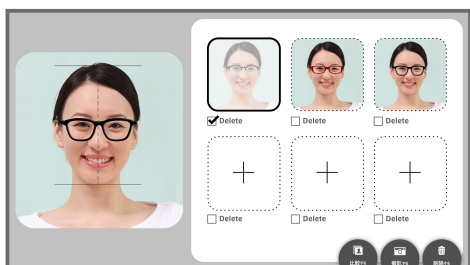

試しても
よく見えない…

デザインは良いけど、度が
入っていないのでメガネを
かけたときの姿がよく見え
ない。

自分だけで
吟味したい

店員さんに声をかけるのは
ちょっと恥ずかしい。まず
は自分だけで商品を吟味し
たい。

試着した姿を
記録したい

実際にメガネを試着してい
る姿で比較したいけど、鏡
だとそれが記録できない。

そんな、売り場の悩みを解決するために！

鏡を変えれば、売り場が変わる！

詳しい機能はウラ面へ

GINMI

選んで買いたいお客様の 選びたいを満足させます！

高画質 撮影機能

比較機能

安心セキュリティ

試着姿を 4K カメラでキレイに記録。

撮影した試着姿を比較することができます。

撮影した画像データはその場で削除いたします。お客様が安心して使うことが可能です。

お電話
メールにて

デモの体験が可能です！

機材	タッチディスプレイ(32型~49型)、制御PC、カメラ
設置スペース	高さ 約 48cm × 幅 約 75cm × 奥行き 約 6cm

問合せ先：株式会社キャンバス
Tel.03-5962-7252

<https://www.canvas-works.jp>
メール : information@canvas-works.jp